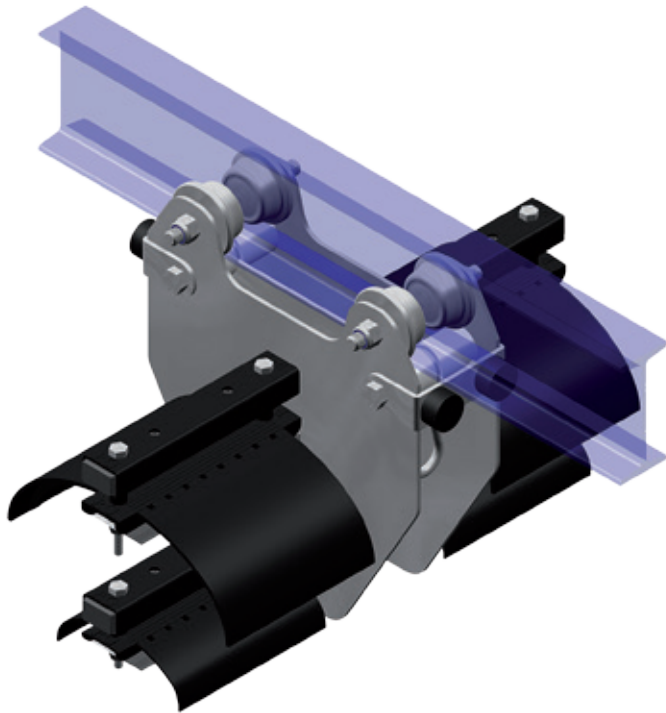

Ref. RG8014DDCC

Merkmale

- Räder Ø 80 mm.
- Räderprofil IPN140
- 2 Fächer D und 2 Fächer C

Ref. RG11018DDCCB

Merkmale

- Räder Ø 110 mm.
- Räderprofil IPN180
- 2 Fächer D, 2 Fächer C und 1 Fach B