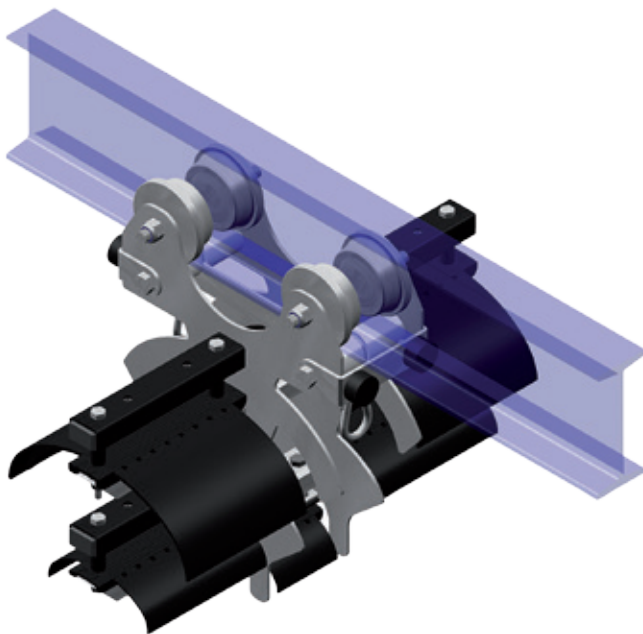

Ref. RG8014DDCC

Merkmale

- Räder Ø 80 mm.
- Räderprofil IPN140
- 2 Fächer D und 2 Fächer C

Ref. RG11018DDCCB

Merkmale

- Räder Ø 110 mm.
- Räderprofil IPN180
- 2 Fächer D, 2 Fächer C und 1 Fach B